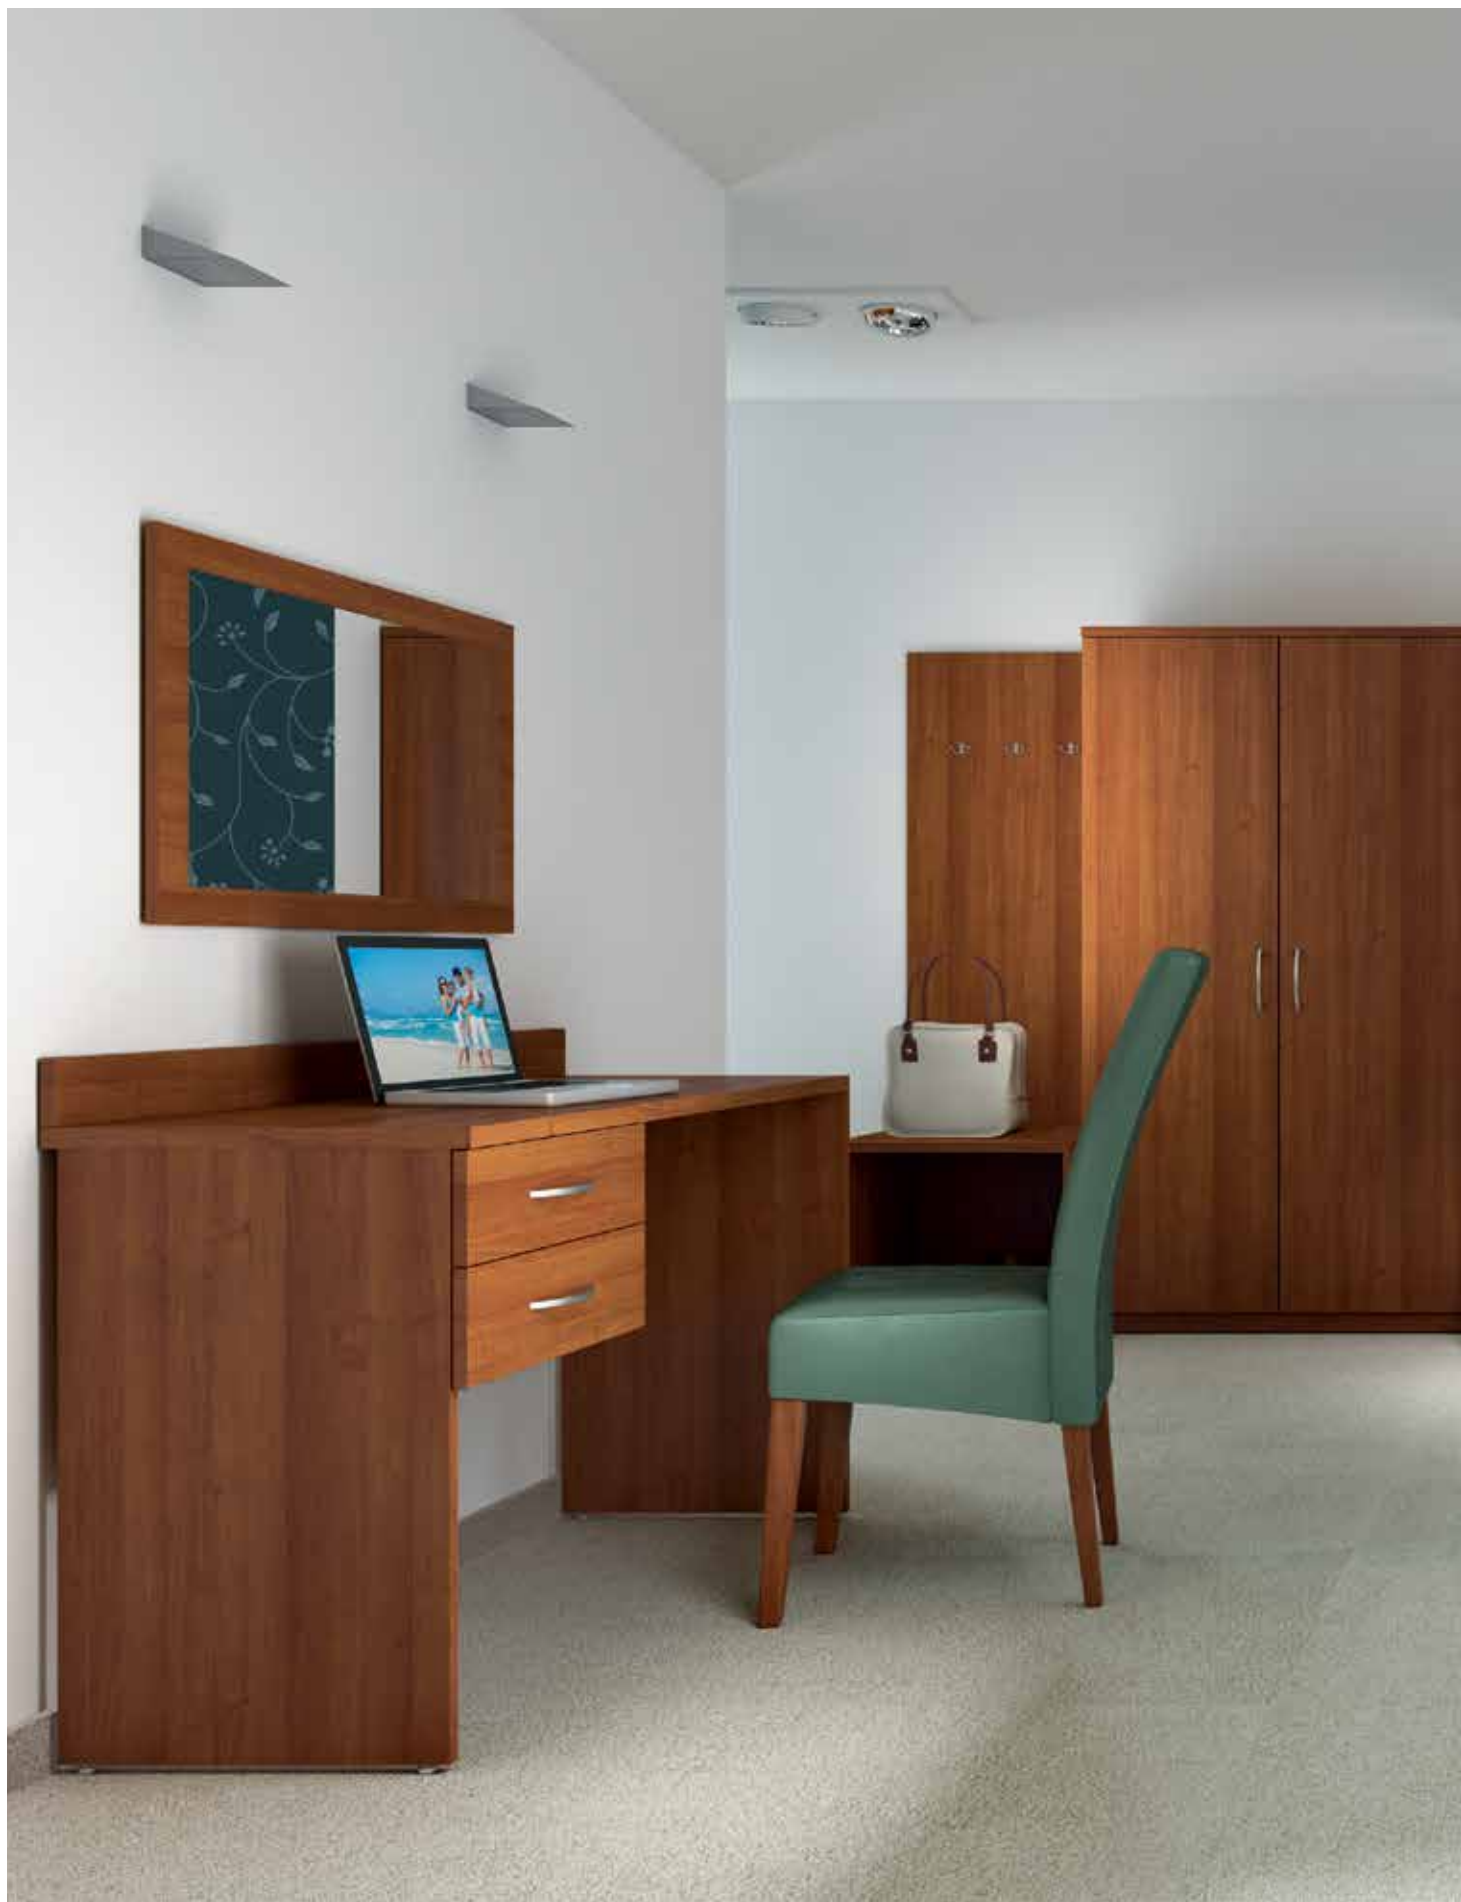

meble hotelowe

RENATO

RENATO

System mebli hotelowych RENATO to optymalne rozwiązanie dla klientów poszukujących komfortowych i trwałych rozwiązań systemowych. Kolekcja składa się z 19 podstawowych brył mebli oraz dwóch rodzajów łóżek: łóżka z bazą tapicerowaną i łóżka kontynentalnego, opcjonalnie wyposażonych w wezglowia w kolorze mebli. Blaty oraz wieńce wykonane są z melaminowanej płyty o grubości 25mm, a pozostałe elementy z płyty 18mm. Do oklejenia krawędzi stosowane jest obrzeże ABS o grubości 2mm.

Podstawowa paleta dekorów mebli hotelowych RENATO

AKACJA

DĄB DZIKI
TABAC

ORZECH

SONOMA
CZEKOLADA

**bagażnik
REBA1**
60/60/50 cm

**bagażnik
REBA2**
80/60/50 cm

**bagażnik
REBA3**
60/60/50 cm